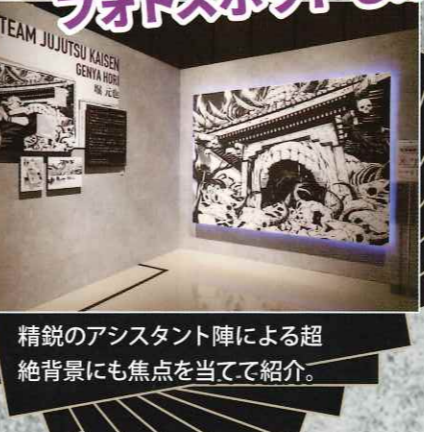

領域之壱 プロトタイプ&ネーム

完成原稿ができる前の貴重なネーム・下書きを惜しみなく展示! 『呪術廻戦』へとつながる前日譚『東京都立呪術高等専門学校』のネームも一部公開!

領域之弐 デジタル作画メソッド

構想から作画、アシスタント陣との作業連携……デジタル作画ならではの『呪術廻戦』の緻密な創作工程を、分かりやすく紹介・解説します!

領域之参 連載原稿総力解説

キャラクター、設定、ストーリー……ネームや下書き、背景画を交えて作品づくりの最深部を解説! 芥見下々先生からの新情報コメントも!

連載第1話から圧倒的なボリューム! バカサバイバー!! 編まで

超絶背景 フォトスポットも!!

精鋭のアシスタント陣による超絶背景にも焦点を当てて紹介。

領域之肆 カラーイラスト

展示会キービジュアルやジャンプ表紙用カットの制作過程にも迫る!! 渾身のカラーイラストの数々を披露します!

来場者特典 記念ステッカー

各キャラクターのカラーイラストと名シーンの下書きを組み合わせた記念ステッカー! 8種類の絵柄が1枚の台紙にデザインされています。ランダム配付ではありません。