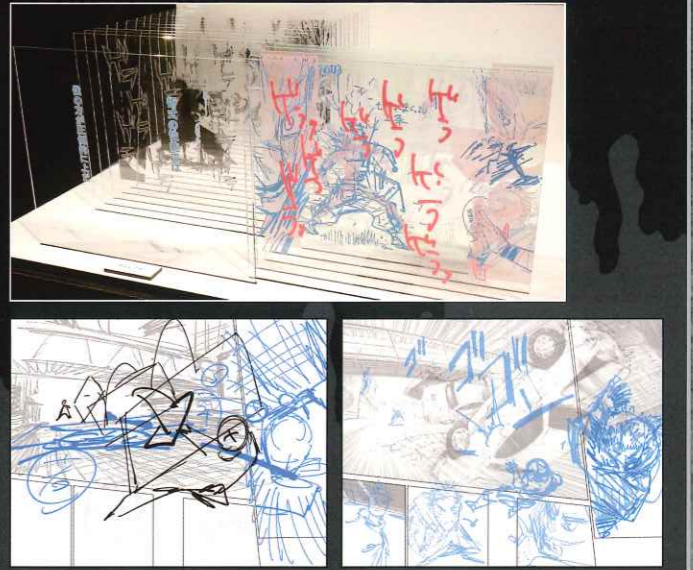

展示概要

異才が現代に解き放ちしダークファンタジー『呪術廻戦』。今回、その「創作秘話」を解き明かす大型展示会を開催します。「週刊少年ジャンプ」での連載開始当初から話題を集め、TVアニメシリーズ、劇場版アニメ映画などでも大反響を呼ぶ本作品。作者・芥見下々氏の描く疾走感あふれる物語は、絶望にも希望にも揺れ動く巧みなストーリー構成により、読者の心を捉えて離しません。本展示会では、デジタル手法による『呪術廻戦』の緻密な創作工程を、作者の解説を交えながら一挙公開！ストーリー、キャラクター、イラストワークの数々は、いかんして生み出され、進化を遂げ、高みへと構築されるのか!? 作者芥見下々氏の「思考の帳」に、ぜひ足を踏み入れてみてください。

領域之壱 プロトタイプ&ネーム

完成原稿ができる前の貴重なネーム・下書きを惜しみなく展示! 『呪術廻戦』へとつながる前日譚『東京都立呪術高等専門学校』のネームも一部公開!

領域之弐 デジタル作画メソッド

構想から作画、アシスタント陣との作業連携……デジタル作画ならではの『呪術廻戦』の緻密な創作工程を、分かりやすく紹介・解説します!

領域之参 連載原稿総力解説

キャラクター、設定、ストーリー……ネームや下書き、背景画を交えて作品づくりの最深部を解説! 芥見下々先生からの新情報コメントも!

連載第1話から圧倒的なボリューム! バカサバイバー!! 編まで

超絶背景 フォトスポットも!!

精鋭のアシスタント陣による超絶背景にも焦点を当てて紹介。

領域之肆 カラーイラスト

展示会キービジュアルやジャンプ表紙用カットの制作過程にも迫る!! 渾身のカラーイラストの数々を披露します!

来場者特典 記念ステッカー

各キャラクターのカラーイラストと名シーンの下書きを組み合わせた記念ステッカー! 8種類の絵柄が1枚の台紙にデザインされています。ランダム配付ではありません。